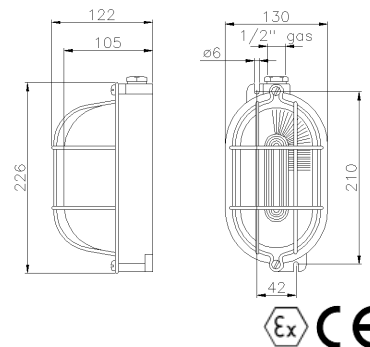

SERIE RINO-Ex
Plafoniera
CODICE 831172EX

Scheda Tecnica

Caratteristiche tecniche

Peso Netto	1,21 KG
Frequenza	0/50/60Hz
Grado di protezione IP	IP65
Tensione nominale	230V CA-CC
Materiale corpo	Lega di alluminio
Potenza lampada	MAX 28W
Tipo portalampada	E27
Dimensioni	226X130 mm
Tipo ingressi	M20

Caratteristiche ATEX

Zona di impiego ATEX	Zone 22
Esecuzione ATEX Polveri	II 3D - Ex tc IIIC T85 °C Dc
Esecuzione ATEX Gas	-

Norme e Direttive

Omologazioni e Marchi	EX, CE
Direttive	2011/65/UE (RoHS), 2012/19/UE (RAEE), 2014/34/UE (ATEX)
Norme di Riferimento	EN 60079-31:2014, EN 60598-1:2015, EN 60598-1:2015/A1:2018, EN 60598-1:2015/AC:2015, EN 60598-1:2015/AC:2016, EN 60598-1:2015/AC:2017, EN 60598-2-1:1989, EN IEC 60079-0:2018, EN IEC 63000:2018

Dotazioni

Le immagini sono puramente indicative. I valori indicati di flusso luminoso e potenza dichiarata, presentano tolleranze del +/- 7%. Palazzoli si riserva il diritto di apportare modifiche senza alcun preavviso.