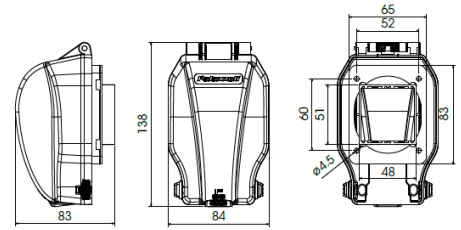

SERIE TOP-TER
Accessorio
CODICE 579860

Scheda Tecnica

Caratteristiche tecniche

Peso Netto	0,16 KG
Fronte quadro	579860s.png
Grado di protezione IP	IP66
Dimensioni flangia	65X83 mm
Moduli app. civili montabili	2