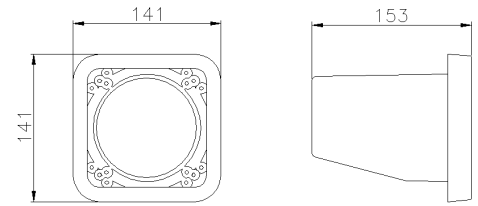

SERIE CEE
CASSETTA DI FONDO
CODICE 575500

Scheda Tecnica

Caratteristiche tecniche

Peso Netto	0,41 KG
Grado di protezione IP	IP67
Materiale corpo	Tecnopolimero Riciclabile Palazzoli
Esecuzione	Da incasso
Classe di isolamento	II
Dimensioni	141X141X153 mm

Norme e Direttive

Omologazioni e Marchi

Direttive

Reg. UE 2023/988 (GPSR)

Norme di Riferimento

Le immagini sono puramente indicative. Palazzoli si riserva il diritto di apportare modifiche senza alcun preavviso.