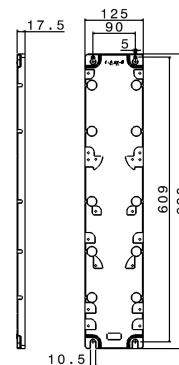

SERIE TAIS
Piastra
CODICE 538800

Scheda Tecnica

Caratteristiche tecniche

Peso Netto	0,94 KG
Fronte quadro	538800s.png
Adatto per scatola centrale	Sì
Adatto per scatola da incasso	Sì
Materiale corpo	Resina Termoindurente Palazzoli
Dimensioni	125X630 mm
N° apparecchi montabili	1 MOD 95 O 1 MOD 125