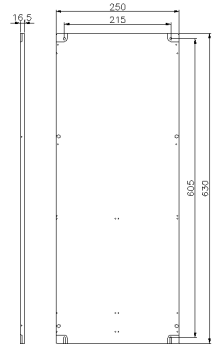

SERIE TAIS
Piastra
CODICE 538712

Scheda Tecnica

Caratteristiche tecniche

Peso Netto	1,743 KG
Materiale corpo	Resina Termoindurente Palazzoli
Dimensioni	250X630 mm
N° apparecchi montabili	125 + 125/125 + 92/92 + 125

Norme e Direttive

Omologazioni e Marchi	-
Direttive	Reg. UE 2023/988 (GPSR)

Norme di Riferimento

Le immagini sono puramente indicative. Palazzoli si riserva il diritto di apportare modifiche senza alcun preavviso.