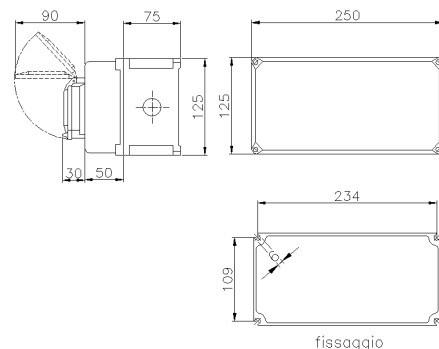

SERIE TAIS
Contentore
CODICE 532668

Scheda Tecnica

Caratteristiche tecniche

Peso Netto	1,186 KG
Grado di protezione IP	IP67
Materiale corpo	Resina Termoindurente Palazzoli
Altezza cassetta	75 mm
Esecuzione	Da parete
Tipo coperchio	Con sportello trasparente
Dotazione	CON PIASTRA METALLICA
Classe di isolamento	II
Dimensioni	250X125 mm
Tipo finestre	
Tipo ingressi	Pg29-Pg36
N° moduli Guida DIN	9
N. ingressi in custodia	3
Altezza coperchio	50 mm
Altezza sportello	30 mm