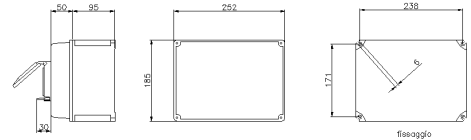

SERIE ALUPRES
Quadro vuoto
CODICE 512211

Scheda Tecnica

Caratteristiche tecniche

Peso Netto	2,42 KG
Grado di protezione IP	IP67
Materiale corpo	Lega di alluminio
Altezza cassetta	95 mm
Esecuzione	Da parete
Potenza dissipabile	20W
Tipo coperchio	Con sportello trasparente
Dotazione	CON PIASTRA METALLICA
Classe di isolamento	II
Dimensioni	252X185 mm
N° moduli Guida DIN	11
Altezza coperchio	50 mm
Altezza sportello	30 mm