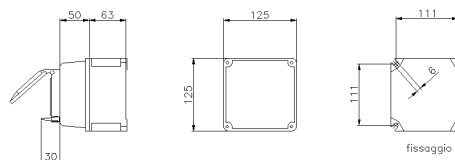

SERIE ALUPRES
Quadro vuoto
CODICE 512204

Scheda Tecnica

Caratteristiche tecniche

Peso Netto	1,045 KG
Grado di protezione IP	IP67
Materiale corpo	Lega di alluminio
Altezza cassetta	63 mm
Esecuzione	Da parete
Potenza dissipabile	13W
Tipo coperchio	Con sportello trasparente
Dotazione	CON PIASTRA METALLICA
Classe di isolamento	II
Dimensioni	125X125 mm
N° moduli Guida DIN	4
Altezza coperchio	50 mm
Altezza sportello	30 mm