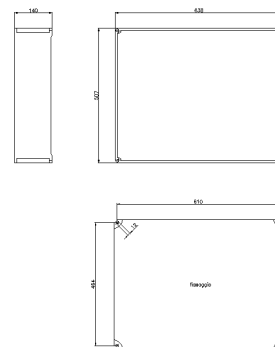

**SERIE ALUPRES**  
**CASSETTA PER CONTENITORE**  
**CODICE 511822**

### Caratteristiche tecniche

Peso Netto	16,9 KG
Fronte quadro	511822s.png
Grado di protezione IP	IP55
Materiale corpo	Lega di alluminio
Esecuzione	Da parete
Dotazione	CON PIASTRA METALLICA
Classe di isolamento	I
Dimensioni	630X507X140 mm
Tipo finestre	
Tipo ingressi	Finestra tipo F6
N. ingressi in custodia	2