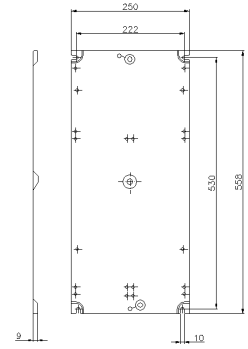

SERIE ALUPRES
Piastra
CODICE 511801

Scheda Tecnica

Caratteristiche tecniche

Peso Netto	1,51 KG
Fronte quadro	511801s.png
Adatto per scatola centrale	Sì
Adatto per scatola da incasso	Sì
Materiale corpo	Acciaio
Esecuzione	Da parete
Dimensioni	125X618 mm
N° apparecchi montabili	1