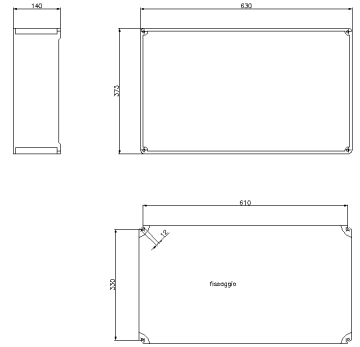

SERIE ALUPRES
CASSETTA PER CONTENITORE
CODICE 511642

Scheda Tecnica

Caratteristiche tecniche

Peso Netto	12,12 KG
Fronte quadro	511642s.png
Grado di protezione IP	IP55
Materiale corpo	Lega di alluminio
Esecuzione	Da parete
Dotazione	CON PIASTRA METALLICA
Classe di isolamento	I
Dimensioni	630X373X140 mm
Tipo finestre	
Tipo ingressi	Finestra tipo F6
N. ingressi in custodia	2