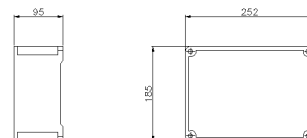

SERIE ALUPRES
CASSETTA PER CONTENITORE
CODICE 511322

Scheda Tecnica

Caratteristiche tecniche

Peso Netto	1,652 KG
Fronte quadro	511322s.png
Grado di protezione IP	IP55
Materiale corpo	Lega di alluminio
Esecuzione	Da parete
Dotazione	CON PIASTRA METALLICA
Classe di isolamento	I
Dimensioni	252X185X95 mm
Tipo finestre	
Tipo ingressi	Finestra tipo F3
N. ingressi in custodia	2