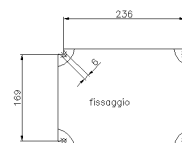

SERIE ALUPRES
CASSETTA PER CONTENITORE
CODICE 511322

Scheda Tecnica

Caratteristiche tecniche

Peso Netto	1,652 KG
Fronte quadro	511322s.png
Grado di protezione IP	IP55
Materiale corpo	Lega di alluminio
Esecuzione	Da parete
Dotazione	CON PIASTRA METALLICA
Classe di isolamento	I
Dimensioni	252X185X95 mm
Tipo finestre	
Tipo ingressi	Finestra tipo F3
N. ingressi in custodia	2