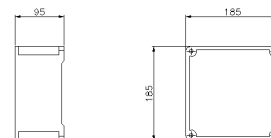

SERIE ALUPRES
CASSETTA PER CONTENITORE
CODICE 511312

Scheda Tecnica

Caratteristiche tecniche

Peso Netto	1,085 KG
Fronte quadro	511312s.png
Grado di protezione IP	IP55
Materiale corpo	Lega di alluminio
Esecuzione	Da parete
Dotazione	CON PIASTRA METALLICA
Classe di isolamento	I
Dimensioni	185X185X95 mm
Tipo finestre	
Tipo ingressi	Finestra tipo F3
N. ingressi in custodia	2