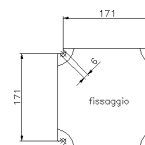

SERIE ALUPRES
CASSETTA PER CONTENITORE
CODICE 511312

Scheda Tecnica

Caratteristiche tecniche

Peso Netto	1,085 KG
Fronte quadro	511312s.png
Grado di protezione IP	IP55
Materiale corpo	Lega di alluminio
Esecuzione	Da parete
Dotazione	CON PIASTRA METALLICA
Classe di isolamento	I
Dimensioni	185X185X95 mm
Tipo finestre	
Tipo ingressi	Finestra tipo F3
N. ingressi in custodia	2