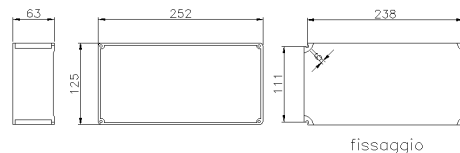

SERIE ALUPRES
Cassette (per deriv,prese,int)
CODICE 511234

Scheda Tecnica

Caratteristiche tecniche

Peso Netto	0,929 KG
Fronte quadro	511234s.png
Grado di protezione IP	IP67
Materiale corpo	Lega di alluminio
Esecuzione	Da parete
Dotazione	CON PIASTRA METALLICA
Classe di isolamento	I
Dimensioni	252X125X63 mm
Tipo finestre	
Tipo ingressi	F1 + F2
N. ingressi in custodia	4