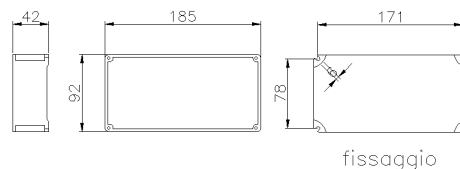

SERIE ALUPRES
Cassette (per deriv,prese,int)
CODICE 511147

Scheda Tecnica

Caratteristiche tecniche

Peso Netto	0,518 KG
Grado di protezione IP	IP67
Materiale corpo	Lega di alluminio
Esecuzione	Da quadro
Dotazione	CON PIASTRA METALLICA
Classe di isolamento	I
Dimensioni	185X92X42 mm
Tipo finestre	
Tipo ingressi	Finestra tipo F0
N. ingressi in custodia	5