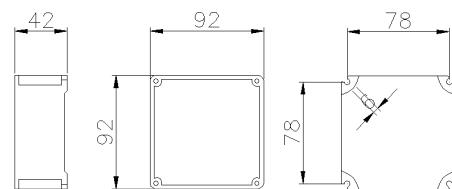

SERIE ALUPRES
CASSETTA PER CONTENITORE
CODICE 511114

fissaggio

Scheda Tecnica

Caratteristiche tecniche

Peso Netto	0,221 KG
Grado di protezione IP	IP67
Materiale corpo	Lega di alluminio
Esecuzione	Da quadro
Dotazione	CON PIASTRA METALLICA
Classe di isolamento	I
Dimensioni	92X92X42 mm
Tipo finestre	
Tipo ingressi	Finestra tipo F0
N. ingressi in custodia	4