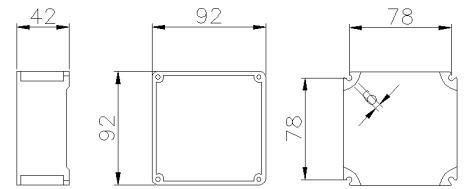

**SERIE ALUPRES**  
**CASSETTA PER CONTENITORE**  
**CODICE 511114**

fissaggio

### Caratteristiche tecniche

Peso Netto	0,221 KG
Grado di protezione IP	IP67
Materiale corpo	Lega di alluminio
Esecuzione	Da quadro
Dotazione	CON PIASTRA METALLICA
Classe di isolamento	I
Dimensioni	92X92X42 mm
Tipo finestre	
Tipo ingressi	Finestra tipo F0
N. ingressi in custodia	4