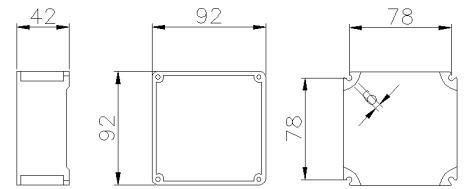

SERIE ALUPRES
CASSETTA PER CONTENITORE
CODICE 511112

fissaggio

Scheda Tecnica

Caratteristiche tecniche

Peso Netto	0,224 KG
Grado di protezione IP	IP67
Materiale corpo	Lega di alluminio
Esecuzione	Da quadro
Dotazione	CON PIASTRA METALLICA
Classe di isolamento	I
Dimensioni	92X92X42 mm
Tipo finestre	
Tipo ingressi	Finestra tipo F0
N. ingressi in custodia	2