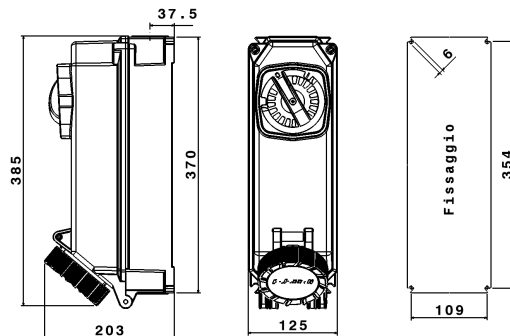

### Scheda Tecnica

#### Caratteristiche meccaniche

Materiale corpo	Resina Termoindurente Palazzoli
Trattamento superficiale	-
Finitura superficiale	-
Colore	Grigio RAL 7042, Blu RAL 5015
Larghezza	125 mm
Esecuzione	Da parete
Tipo ingressi	M32
Grado di protezione IP	IP66/IP67/IP69
Grado protezione IP addizional	-
Resistenza agli urti	IK10 secondo IEC/EN 62262
Resistenza al Glow wire	960°C
Autoestinguenza secondo UL94	V-0
Categoria di corrosione	-
Peso Netto	4,8 KG
Temp. Ambiente di Esercizio	Min: -50°C ;Max: +50°C
Temp. Ambiente di Stoccaggio	Min: -50°C ;Max: +80°C

#### Dati interruttore

Corrente termica	63 A
Corrente lcc nominale	10 kA
Tipo morsetti	A vite - serraggio indiretto
Sezione conduttori (Cu)	Min: 10 mm <sup>2</sup> ;Max: 35 mm <sup>2</sup>
Coppia di serraggio morsetti	3 Nm
Contatti ausiliari di stato	Max 2 (opzionali)
Lucchettabilità manovra	3 lucchetti Ø8 mm max