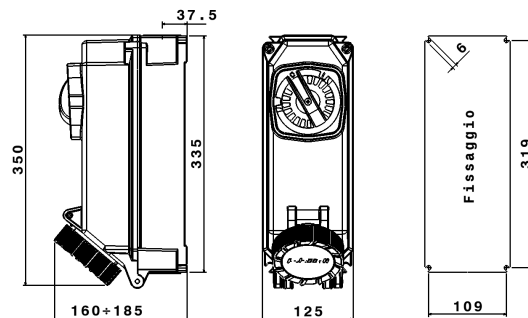

SERIE TAIS-Ex
Presca Interbloccata
CODICE 462236EX

Scheda Tecnica

Caratteristiche elettriche

Corrente nominale	32A
Tensione di Alimentazione	400V 50/60Hz ●
Poli	3P+ $\frac{1}{2}$
Rif. orario	6h
Tensione nominale isolamento	690 V
Classe di isolamento	II
Tipo di protezione	Fuse 14x51 gG max 32A
Segnalazione spina inserita	-

Caratteristiche meccaniche

Materiale corpo	Resina Termoindurente Palazzoli
Trattamento superficiale	-
Finitura superficiale	-
Colore	Nero RAL 9005
Larghezza	125 mm
Esecuzione	Da parete
Tipo ingressi	M32
Grado di protezione IP	IP66
Grado protezione IP addizional	IP66/IP67 - IEC 60309-1
Resistenza agli urti	7J (IEC 60079-0)
Resistenza al Glow wire	960°C
Autoestinguenza secondo UL94	V-0
Categoria di corrosione	-
Peso Netto	3,5 KG
Temp. Ambiente di Esercizio	Min: -40°C ;Max: +40°C
Temp. Ambiente di Stoccaggio	Min: -50°C ;Max: +80°C

Dati interruttore

Corrente termica	32 A
Corrente Icc nominale	10 kA
Tipo morsetti	A vite - serraggio indiretto
Sezione conduttori (Cu)	Min: 1 mm ² ;Max: 10 mm ²
Coppia di serraggio morsetti	2 Nm
Contatti ausiliari di stato	-
Lucchettabilità manovra	3 lucchetti Ø8 mm max