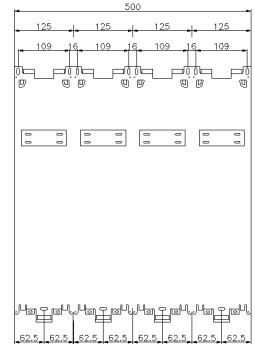

SERIE ULYSSE
Piastra
CODICE 415904

Scheda Tecnica

Caratteristiche tecniche

Peso Netto	4,86 KG
Fronte quadro	415904s.png
Adatto per scatola centrale	Sì
Adatto per scatola da incasso	Sì
Materiale corpo	Acciaio
Dimensioni	500X500 mm
N° apparecchi montabili	4