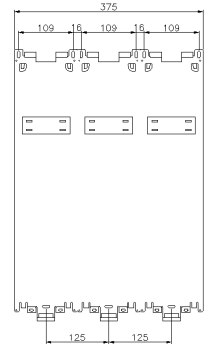

SERIE ULYSSE
Piastra
CODICE 415903

Scheda Tecnica

Caratteristiche tecniche

Peso Netto	3,19 KG
Fronte quadro	415903s.png
Adatto per scatola centrale	Sì
Adatto per scatola da incasso	Sì
Materiale corpo	Acciaio
Dimensioni	375X500 mm
N° apparecchi montabili	3