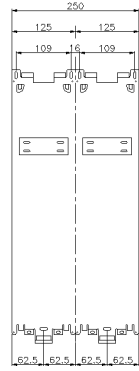

**SERIE ULYSSE**  
**Piastra base**  
**CODICE 415902**

#### Caratteristiche tecniche

Peso Netto	2,18 KG
Fronte quadro	415902s.png
Adatto per scatola centrale	Sì
Adatto per scatola da incasso	Sì
Materiale corpo	Acciaio
Dimensioni	250X500 mm
N° apparecchi montabili	2