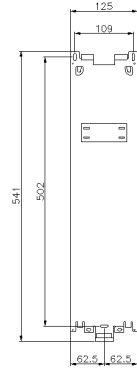

### Scheda Tecnica

#### Caratteristiche tecniche

Peso Netto	1,29 KG
Fronte quadro	415901s.png
Adatto per scatola centrale	Sì
Adatto per scatola da incasso	Sì
Materiale corpo	Acciaio
Dimensioni	125X500 mm
N° apparecchi montabili	1