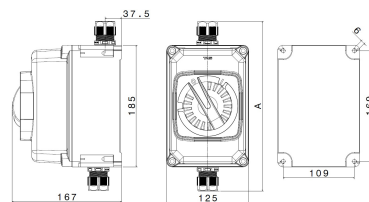

SERIE CAM-Ex
Interruttore/Sezionatore
CODICE 290404EX

Scheda Tecnica

Caratteristiche elettriche

Corrente nominale	40A
Tensione di Alimentazione	690V~ 50/60Hz
Poli	4P
Tensione nominale isolamento	690 V
Classe di isolamento	II
Schema CAM	3
Funzione Apparecchio	Interruttore
Comando	
Tipo di protezione	Nessuna

Caratteristiche meccaniche

Materiale corpo	Resina Termoindurente Palazzoli
Trattamento superficiale	-
Finitura superficiale	-
Colore	Nero RAL 9005
Esecuzione	Da parete
Dimensioni	185X125X167 mm
Profondità	-
Dimensione mostrina	-
Tipo ingressi	M32
Grado di protezione IP	IP66
Grado protezione IP addizional	-
Resistenza agli urti	4J (IEC 60079-0)
Resistenza al Glow wire	960°C
Autoestinguenza secondo UL94	V-0
Categoria di corrosione	-
Peso Netto	1,6 KG
Temp. Ambiente di Esercizio	Min: -40°C ;Max: +45°C
Temp. Ambiente di Stoccaggio	Min: -50°C ;Max: +80°C

Dati interruttore

Corrente termica	40 A
Corrente Icc nominale	5 kA
Tipo morsetti	A vite - serraggio indiretto
Sezione conduttori (Cu)	Min: 1 mm² ;Max: 10 mm²
Coppia di serraggio morsetti	2 Nm
Contatti ausiliari di stato	-
Lucchettabilità manovra	3 lucchetti Ø8 mm max

Categoria di impiego

Categoria Rating	Tensione Voltage	Corrente / Potenza Current / Power
AC-22A	230 V	40 A
	400 V	40 A
	500 V	40 A
	690 V	40 A
AC-23A	230 V	32 A
	400 V	32 A
	500 V	32 A
	690 V	32 A
AC-23A	230 V	10.2 kW
	400 V	17.7 kW
	500 V	22.2 kW
	690 V	30.6 kW

Caratteristiche Atex

Zona di impiego ATEX	Zone 2 - 21 - 22
Esecuzione Atex Polveri (Tmax1)	II 2D - Ex tb IIIC T70°C Db
Esecuzione Atex Gas (Tmax1)	II 3G - Ex ec nC IIC T5 Gc

Norme e Direttive

Omologazioni e Marchi	CE, EX, IECEx
Direttive	2011/65/UE (RoHS), 2012/19/UE (RAEE), 2014/34/UE (ATEX)
Norme di Riferimento	EN 60079-15:2010, EN 60079-31:2014, EN 60079-7:2015, EN 60079-7:2015/A1:2018, EN IEC 60079-0:2018, EN IEC 60947-1:2021, EN IEC 60947-1:2021/AC:2023-01, EN IEC 60947-3:2021, EN IEC 60947-3:2021/AC:2021-11, EN IEC 63000:2018

Le immagini sono puramente indicative. Palazzoli si riserva il diritto di apportare modifiche senza alcun preavviso.