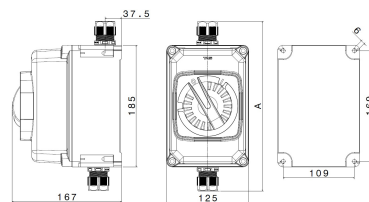

SERIE CAM-Ex
Interruttore/Sezionatore
CODICE 290324EX

Scheda Tecnica

Caratteristiche elettriche

Corrente nominale	32A
Tensione di Alimentazione	690V~ 50/60Hz
Poli	4P
Tensione nominale isolamento	690 V
Classe di isolamento	II
Schema CAM	3
Funzione Apparecchio Comando	Interruttore
Tipo di protezione	Nessuna

Caratteristiche meccaniche

Materiale corpo	Resina Termoindurente Palazzoli
Trattamento superficiale	-
Finitura superficiale	-
Colore	Nero RAL 9005
Esecuzione	Da parete
Dimensioni	185X125X167 mm
Profondità	-
Dimensione mostrina	-
Tipo ingressi	M32
Grado di protezione IP	IP66
Grado protezione IP addizional	-
Resistenza agli urti	4J (IEC 60079-0)
Resistenza al Glow wire	960°C
Autoestinguenza secondo UL94	V-0
Categoria di corrosione	-
Peso Netto	1,6 KG
Temp. Ambiente di Esercizio	Min: -40°C ;Max: +45°C
Temp. Ambiente di Stoccaggio	Min: -50°C ;Max: +80°C

Dati interruttore

Corrente termica	32 A
Corrente Icc nominale	10 kA
Tipo morsetti	A vite - serraggio indiretto
Sezione conduttori (Cu)	Min: 1 mm² ;Max: 10 mm²
Coppia di serraggio morsetti	2 Nm
Contatti ausiliari di stato	-
Lucchettabilità manovra	3 lucchetti Ø8 mm max

Categoria di impiego

Categoria Rating	Tensione Voltage	Corrente / Potenza Current / Power
AC-22A	110 V	32 A
	230 V	32 A
	400 V	32 A
	500 V	32 A
AC-23A	110 V	32 A
	230 V	32 A
	400 V	32 A
	500 V	32 A
AC-23A	110 V	4.9 kW
	230 V	10.2 kW
	400 V	17.7 kW
	500 V	22.2 kW

Caratteristiche Atex

Zona di impiego ATEX	Zone 2 - 21 - 22
Esecuzione Atex Polveri (Tmax1)	II 2D - Ex tb IIIC T70°C Db
Esecuzione Atex Gas (Tmax1)	II 3G - Ex ec nC IIC T5 Gc

Norme e Direttive

Omologazioni e Marchi	CE, EX, IECEx
Direttive	2011/65/UE (RoHS), 2012/19/UE (RAEE), 2014/34/UE (ATEX)
Norme di Riferimento	EN 60079-15:2010 , EN 60079-31:2014, EN 60079-7:2015, EN 60079-7:2015/A1:2018, EN IEC 60079-0:2018, EN IEC 60947-1:2021, EN IEC 60947-1:2021/AC:2023-01, EN IEC 60947-3:2021, EN IEC 60947-3:2021/AC:2021-11, EN IEC 63000:2018

Le immagini sono puramente indicative. Palazzoli si riserva il diritto di apportare modifiche senza alcun preavviso.