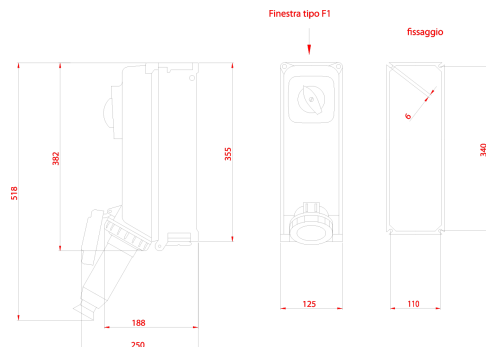

**SERIE ALUPRES
BASE CON
ENCLAVAMIENTO
CÓDIGO 472387**

Ficha de datos

Características electricas

Corriente nominal	63A
Tensión de alimentación	440-460V 60Hz ●
Polos	3P+ $\frac{1}{2}$
Ref. horario	11h
Tensión de aislamiento	690 V
Clase de aislamiento	I
Tipo de protección	Fuse 22x58 gG max 63A
Señal de enchufe insertado	1 contacto piloto

Características mecanicas

Material cuerpo	Aleación de aluminio marino (EN 44300)
Tratamiento superficial	Pasivación a fluorozirconación
Acabado superficial	Pintura de poliéster no tóxico anti UV curado en horno
Color	Gris RAL 7035, Azul RAL 5012
Longitud	125 mm
Ejecución	Pared
Tipo de entradas	Ventana tipo F1
Grado de protección IP	IP66/IP67
Grado protección IP adicional	IP69 - IEC 60529
Resistencia a impactos	IK10 segun IEC/EN 62262
Resistencia al hilo incandescente	960°C (Contactos)
Autoextinguible según UL94	V-0 (Contactos)
Categoría de corrosión	C4 (ISO 12944)
Peso neto	4,84 KG
Temp.amb. funcionamiento	Min: -50°C ;Max: +50°C
Temp.amb. almacenamiento	Min: -50°C ;Max: +70°C

Interruptor de datos técnicos

Corriente térmica	63 A
Corriente nominal Icc	10 kA
Tipo pinzas	A tornillo - sujeción indirecto
Sección del conductor (Cu)	Min: 10 mm ² ;Max: 35 mm ²
Par de apriete de abrazaderas	3 Nm
Contactos auxiliares estado	Max 2 (opcionales)
Candado de la maniobra	3 candados Ø8 mm max