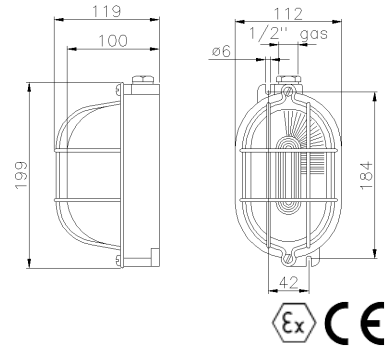

**SERIES RINO-Ex
FIXTURE**
CODE 831272EX

Datasheet

Specifications

Net Weight	2.23 KG
Frequency	0/50/60Hz
IP Protection degree	IP65
Rated operating voltage	230V CA-CC
Manufacturing material	Aluminum alloy
Lamp power	MAX 53W
Lampholder type	E27
Dimensions	295X170 mm
Hole type	M20

Atex characteristics

ATEX application zone	Zone 22
Dust Atex execution	II 3D - Ex tc IIIC T95 °C Dc
Gas Atex execution	-

Reference Standards and Directives

Certification and approval marks	EX, CE
Directives	2011/65/EU (RoHS), 2012/19/EU (WEEE), 2014/34/EU (ATEX)
Reference Standards	EN 60079-31:2014, EN 60598-1:2015, EN 60598-1:2015/A1:2018, EN 60598-1:2015/AC:2015, EN 60598-1:2015/AC:2016, EN 60598-1:2015/AC:2017, EN 60598-2-1:1989, EN IEC 60079-0:2018, EN IEC 63000:2018